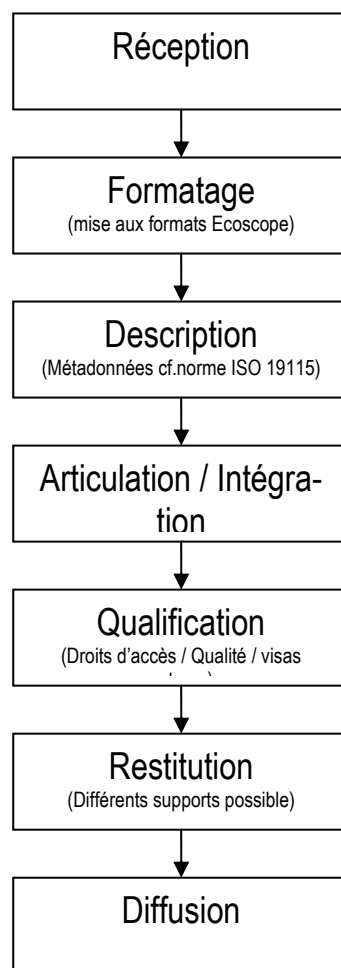


 consigne	Schéma fonctionnel des données et des savoirs	Rédacteurs Le Fur Jean & Peggy Bretauveau	Date création : 09.02.05	Référence: 00.005C/1
		Dernière modif. : 12/04/2005 10:58	Pages : 1	

Diffusion : équipe technique, documents du projet, web

Le schéma fonctionnel des données et des savoirs exposé dans ce document est amené à évoluer en fonction de l'expérience acquise lors de la période de faisabilité.

Ce schéma permet de décrire le circuit du savoir entre le moment où il est donné par le fournisseur de données et le moment où il est accessible par les bénéficiaires.

Ce schéma devra pouvoir décrire le circuit des savoirs quel que soit le type de document (numérique ou non) fourni.

Rédaction : LE FUR Jean, BRETAUDEAU Peggy / saisie : PB